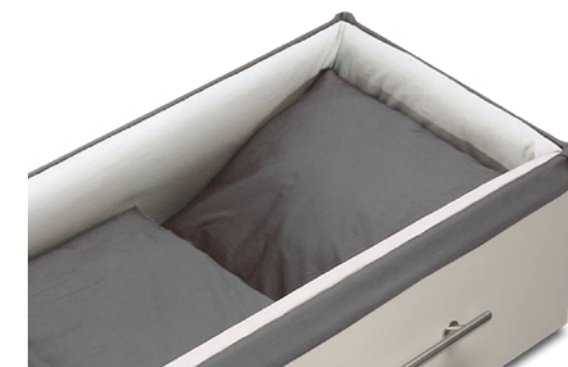

Bekleding katoen / linnen